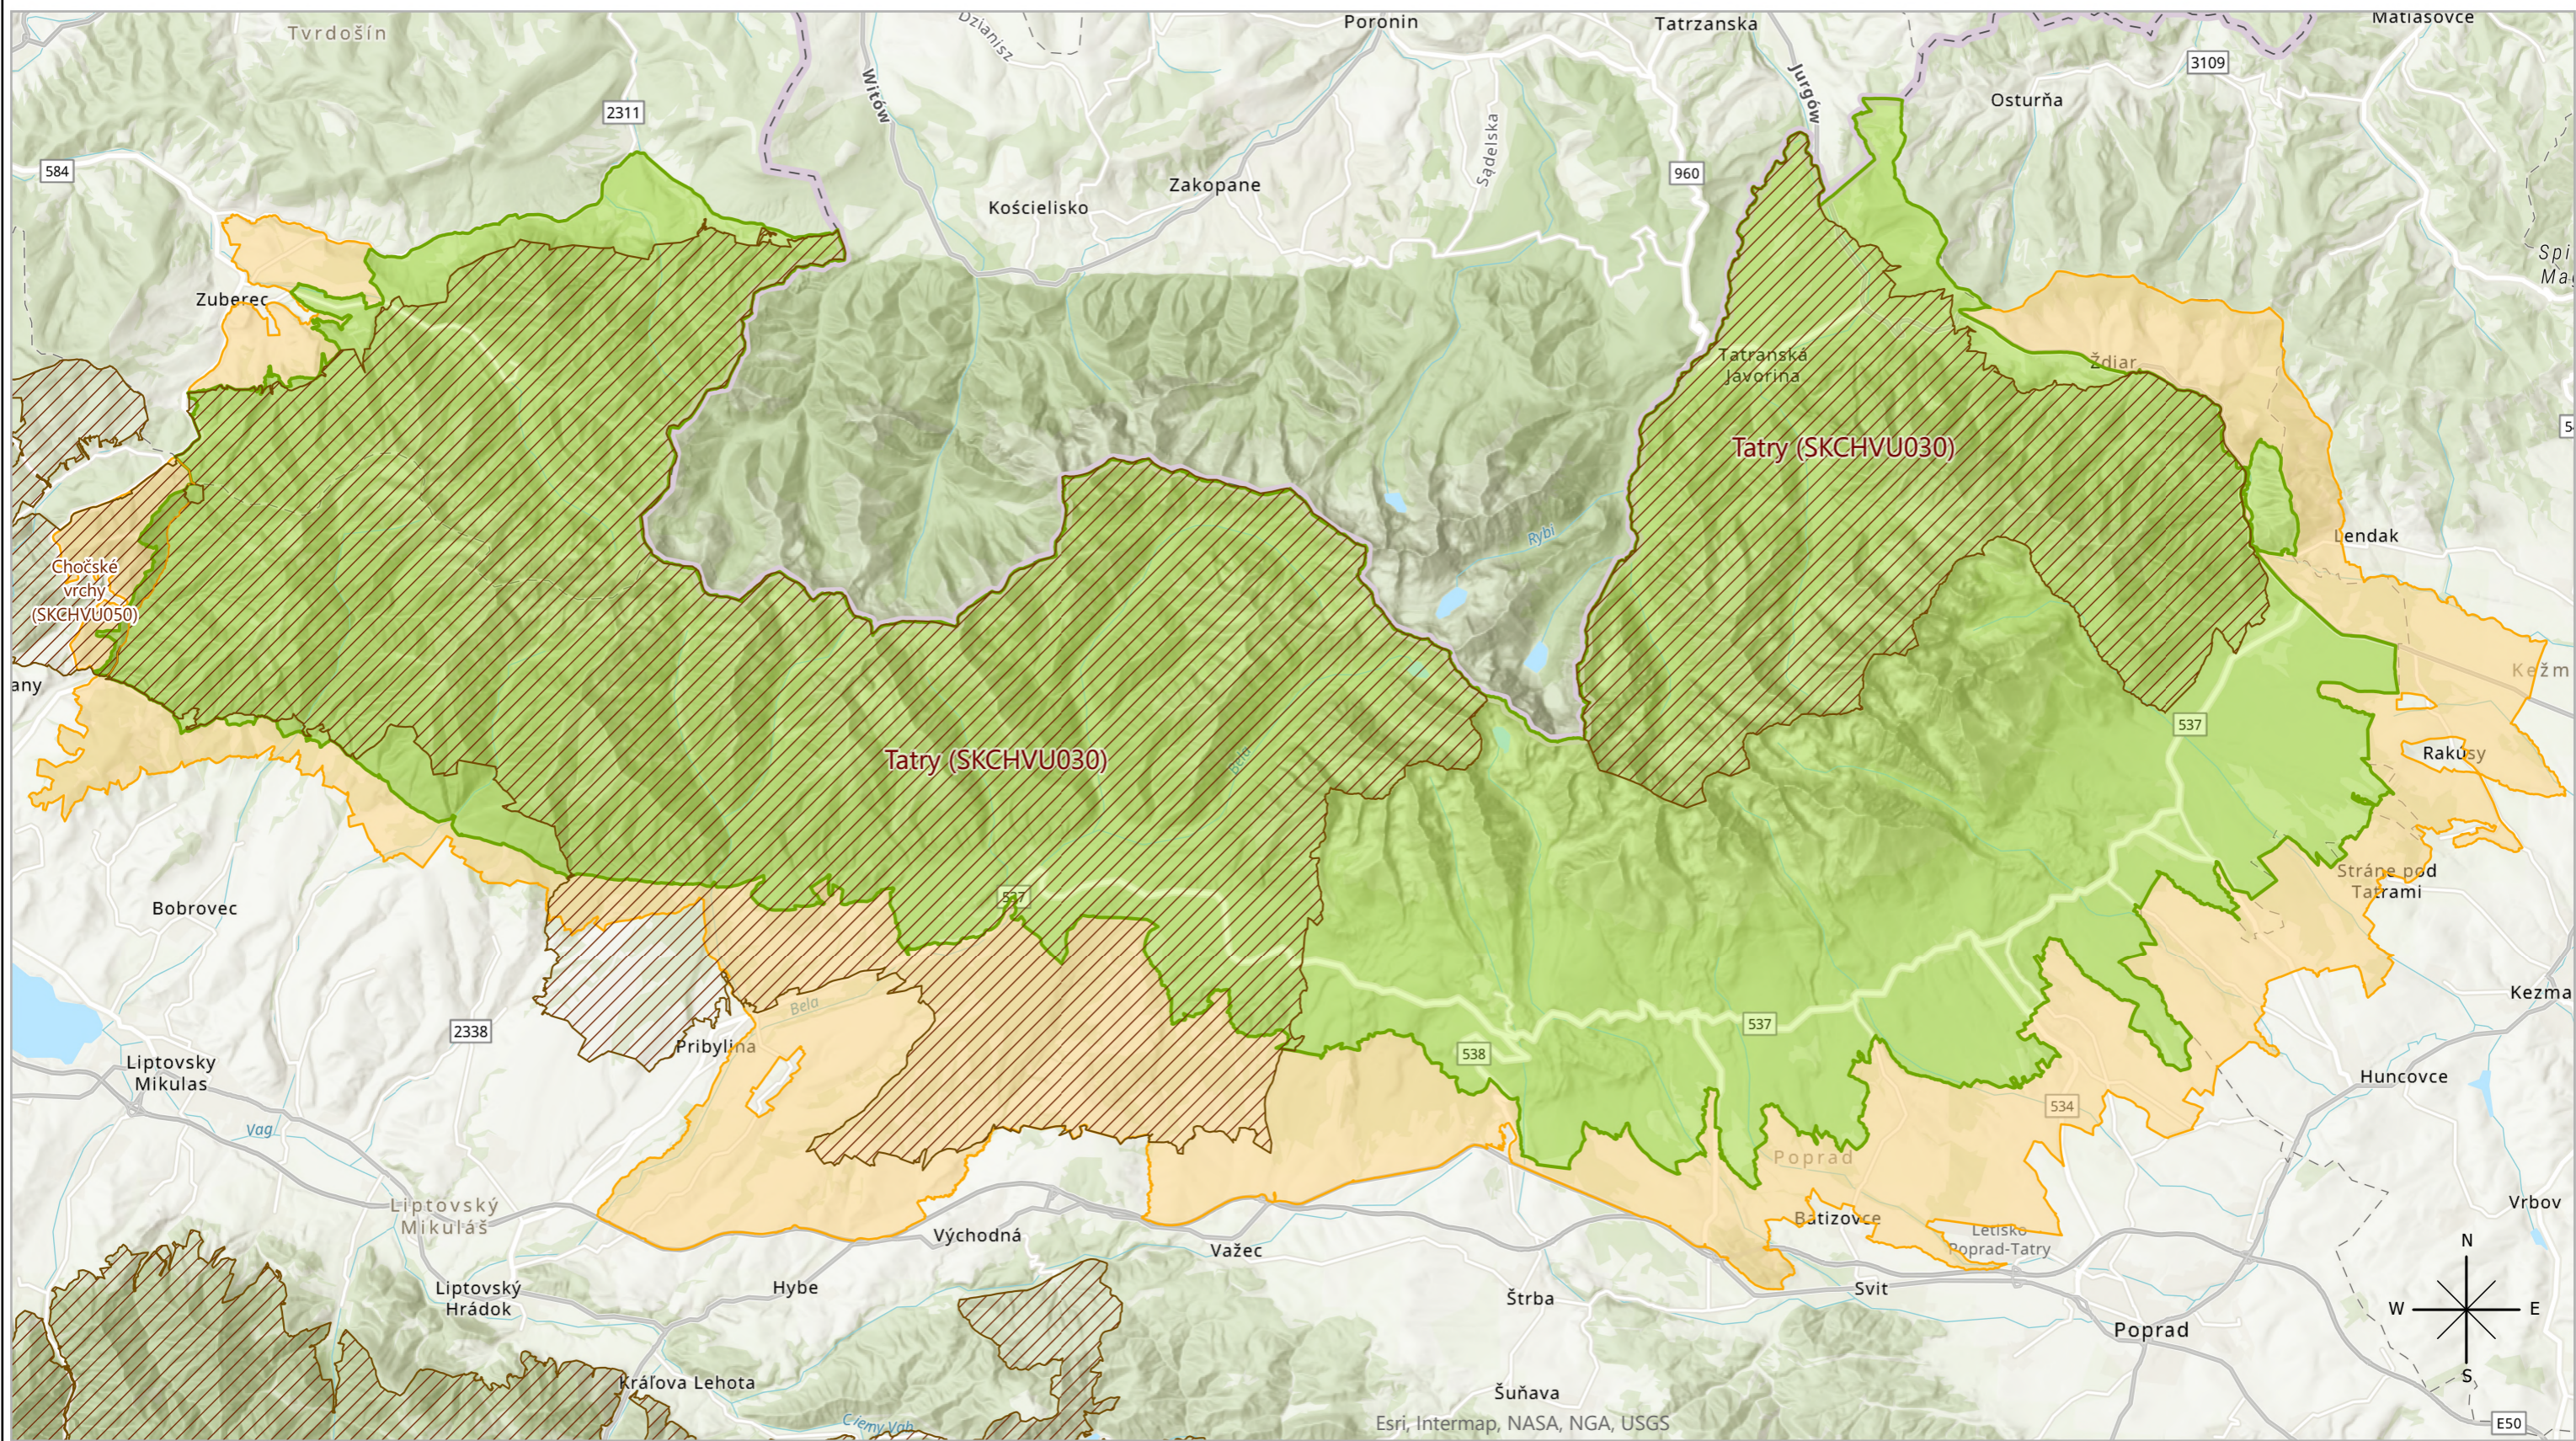

### 7.2.3 Mapa prekryvu TANAP-u a jeho ochranného pásma s CHVÚ

Esri, Intermap, NASA, NGA, USGS

Tematické spracovanie © Správa TANAP-u, 2026

#### Legenda

- Územie TANAP-u
- Ochranné pásmo TANAP-u
- Chránené vtáčie územie (CHVÚ)