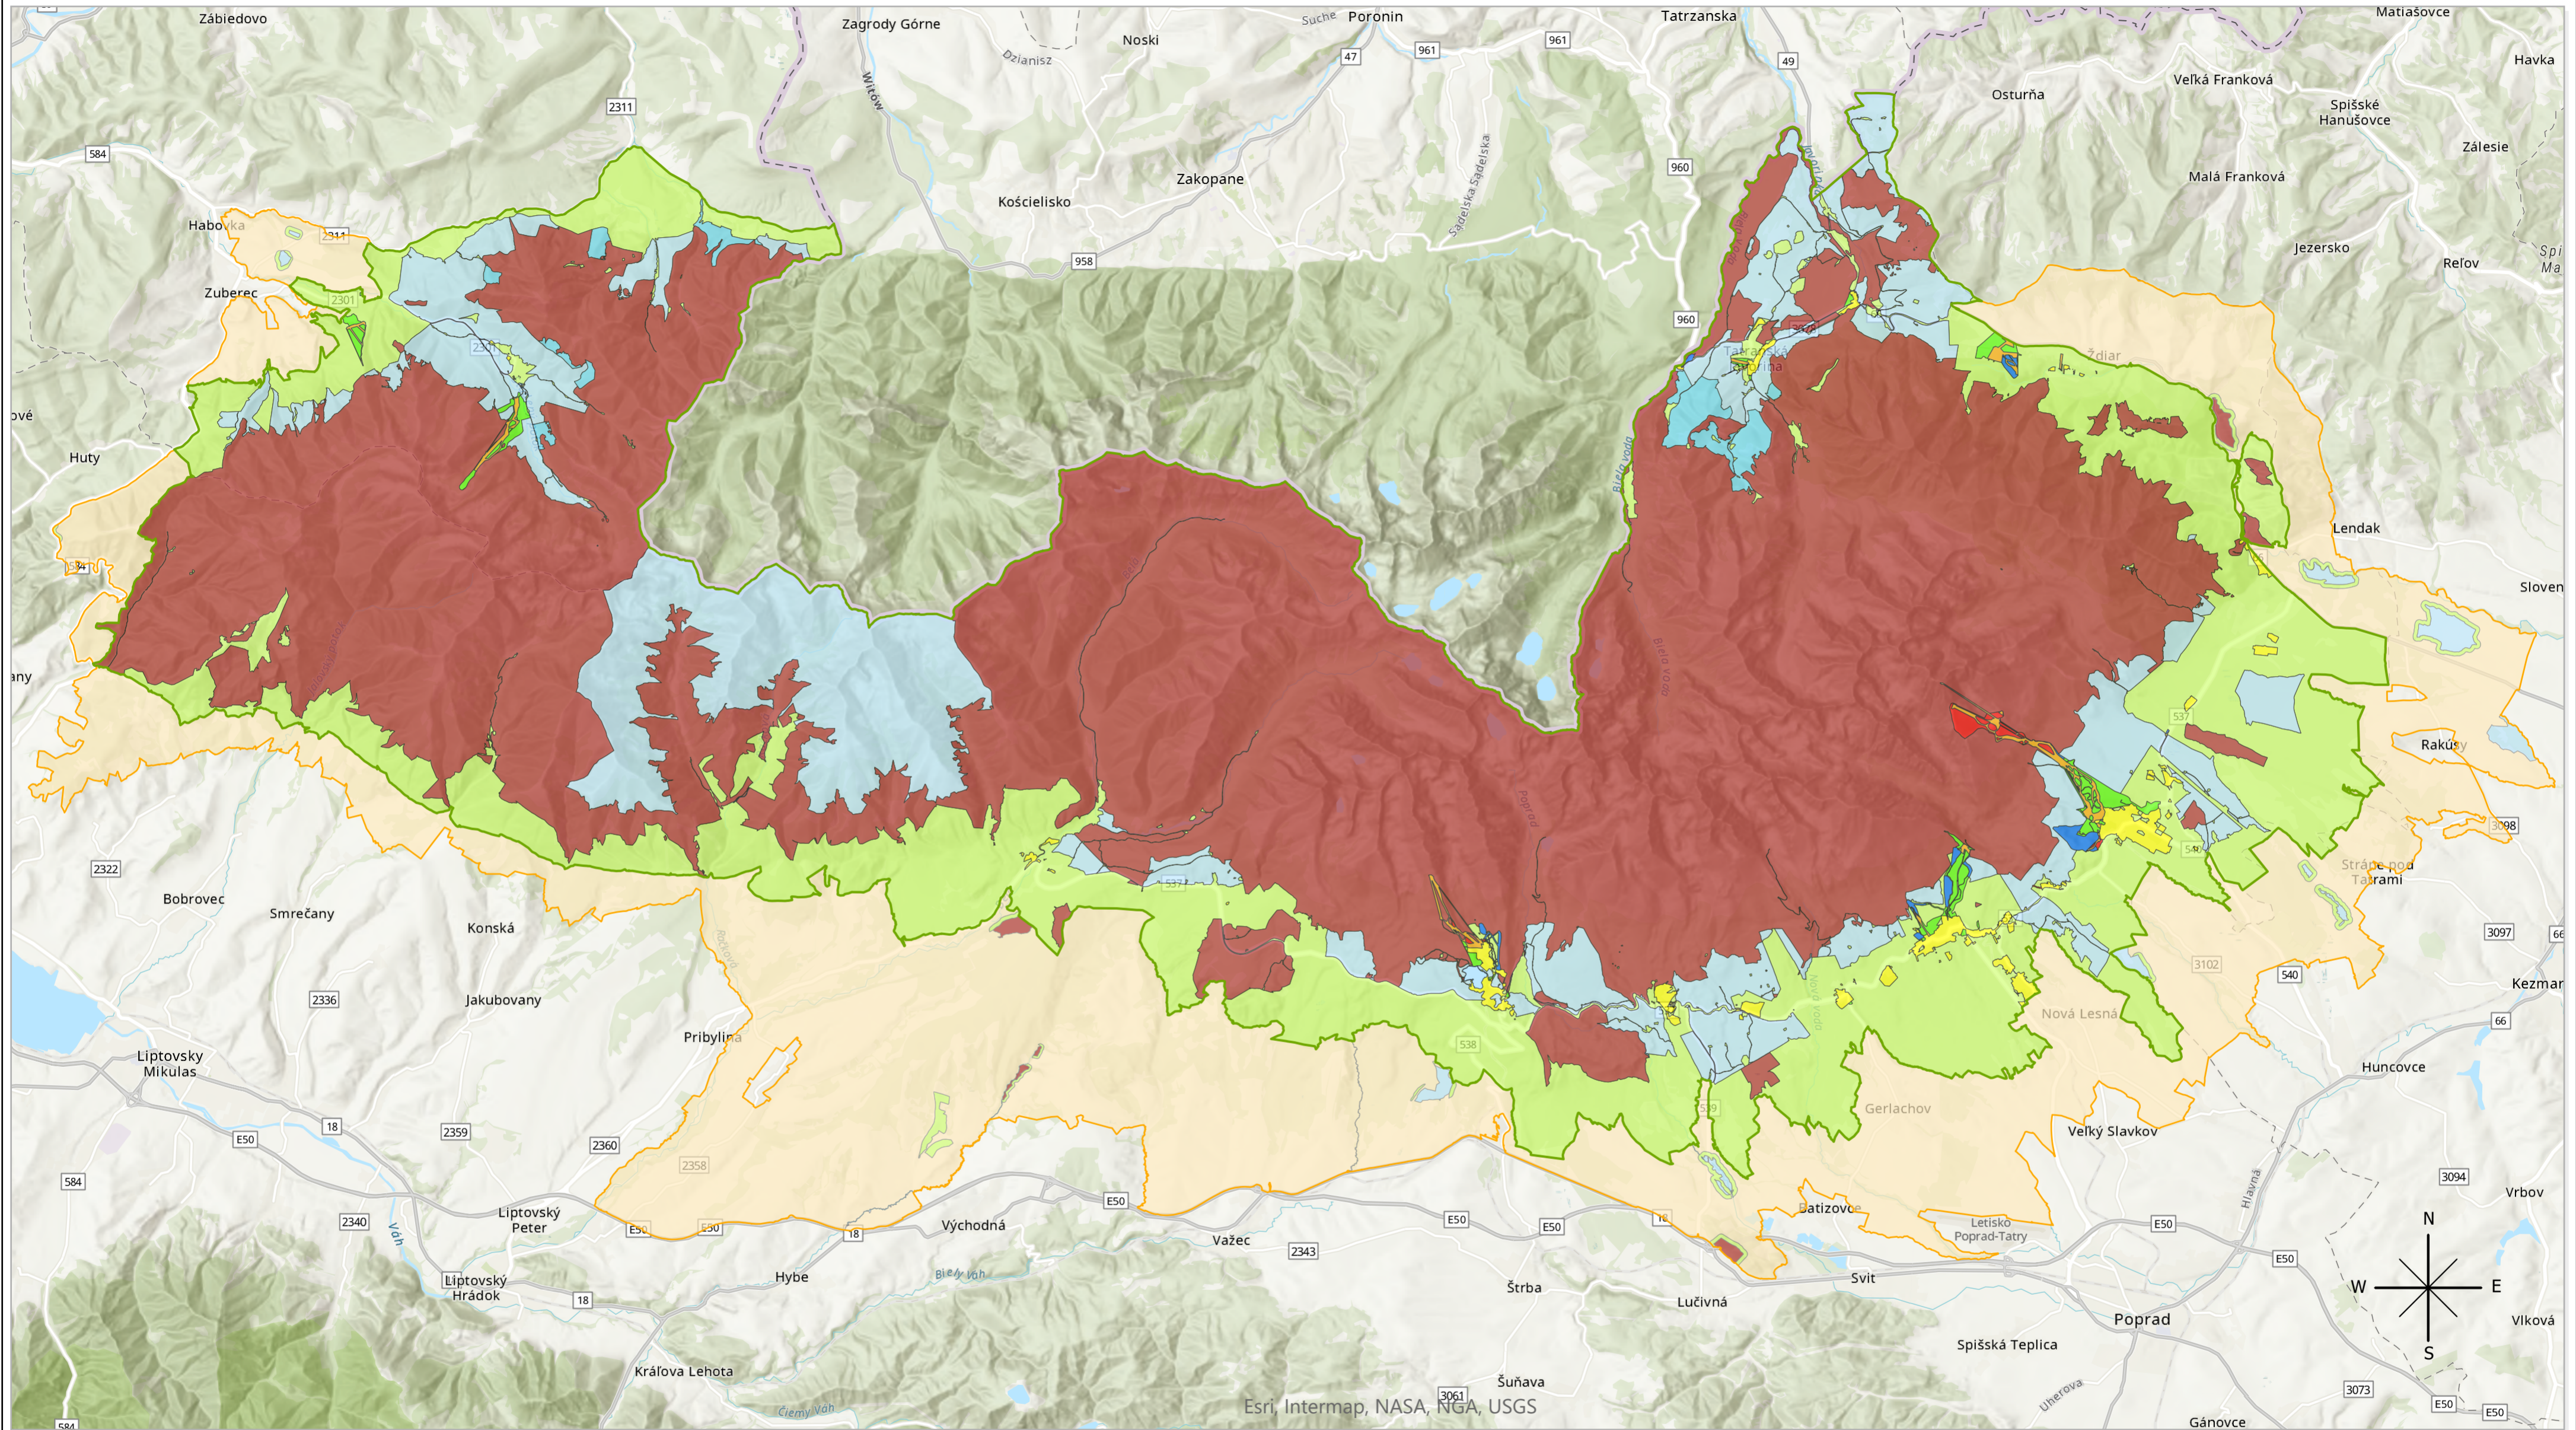

7.3.1 Vymedzenie hranice národného parku, jeho zón a ochranného pásma

Esri, Intermap, NASA, NGA, USGS

Tematické spracovanie © Správa TANAP-u, 2026

Územie TANAP-u	Územie TANAP - rozdelenie zón			Ochranné pásmo TANAP - stupne ochrany		
Ochranné pásmo TANAP-u	A1	B2	C2	Ochranné pásmo (5.stupeň ochrany)	Ochranné pásmo (4.stupeň ochrany)	
	A2	B3	D1	Ochranné pásmo (3.stupeň ochrany)		
	B1	C1	D2	Ochranné pásmo (2.stupeň ochrany)		