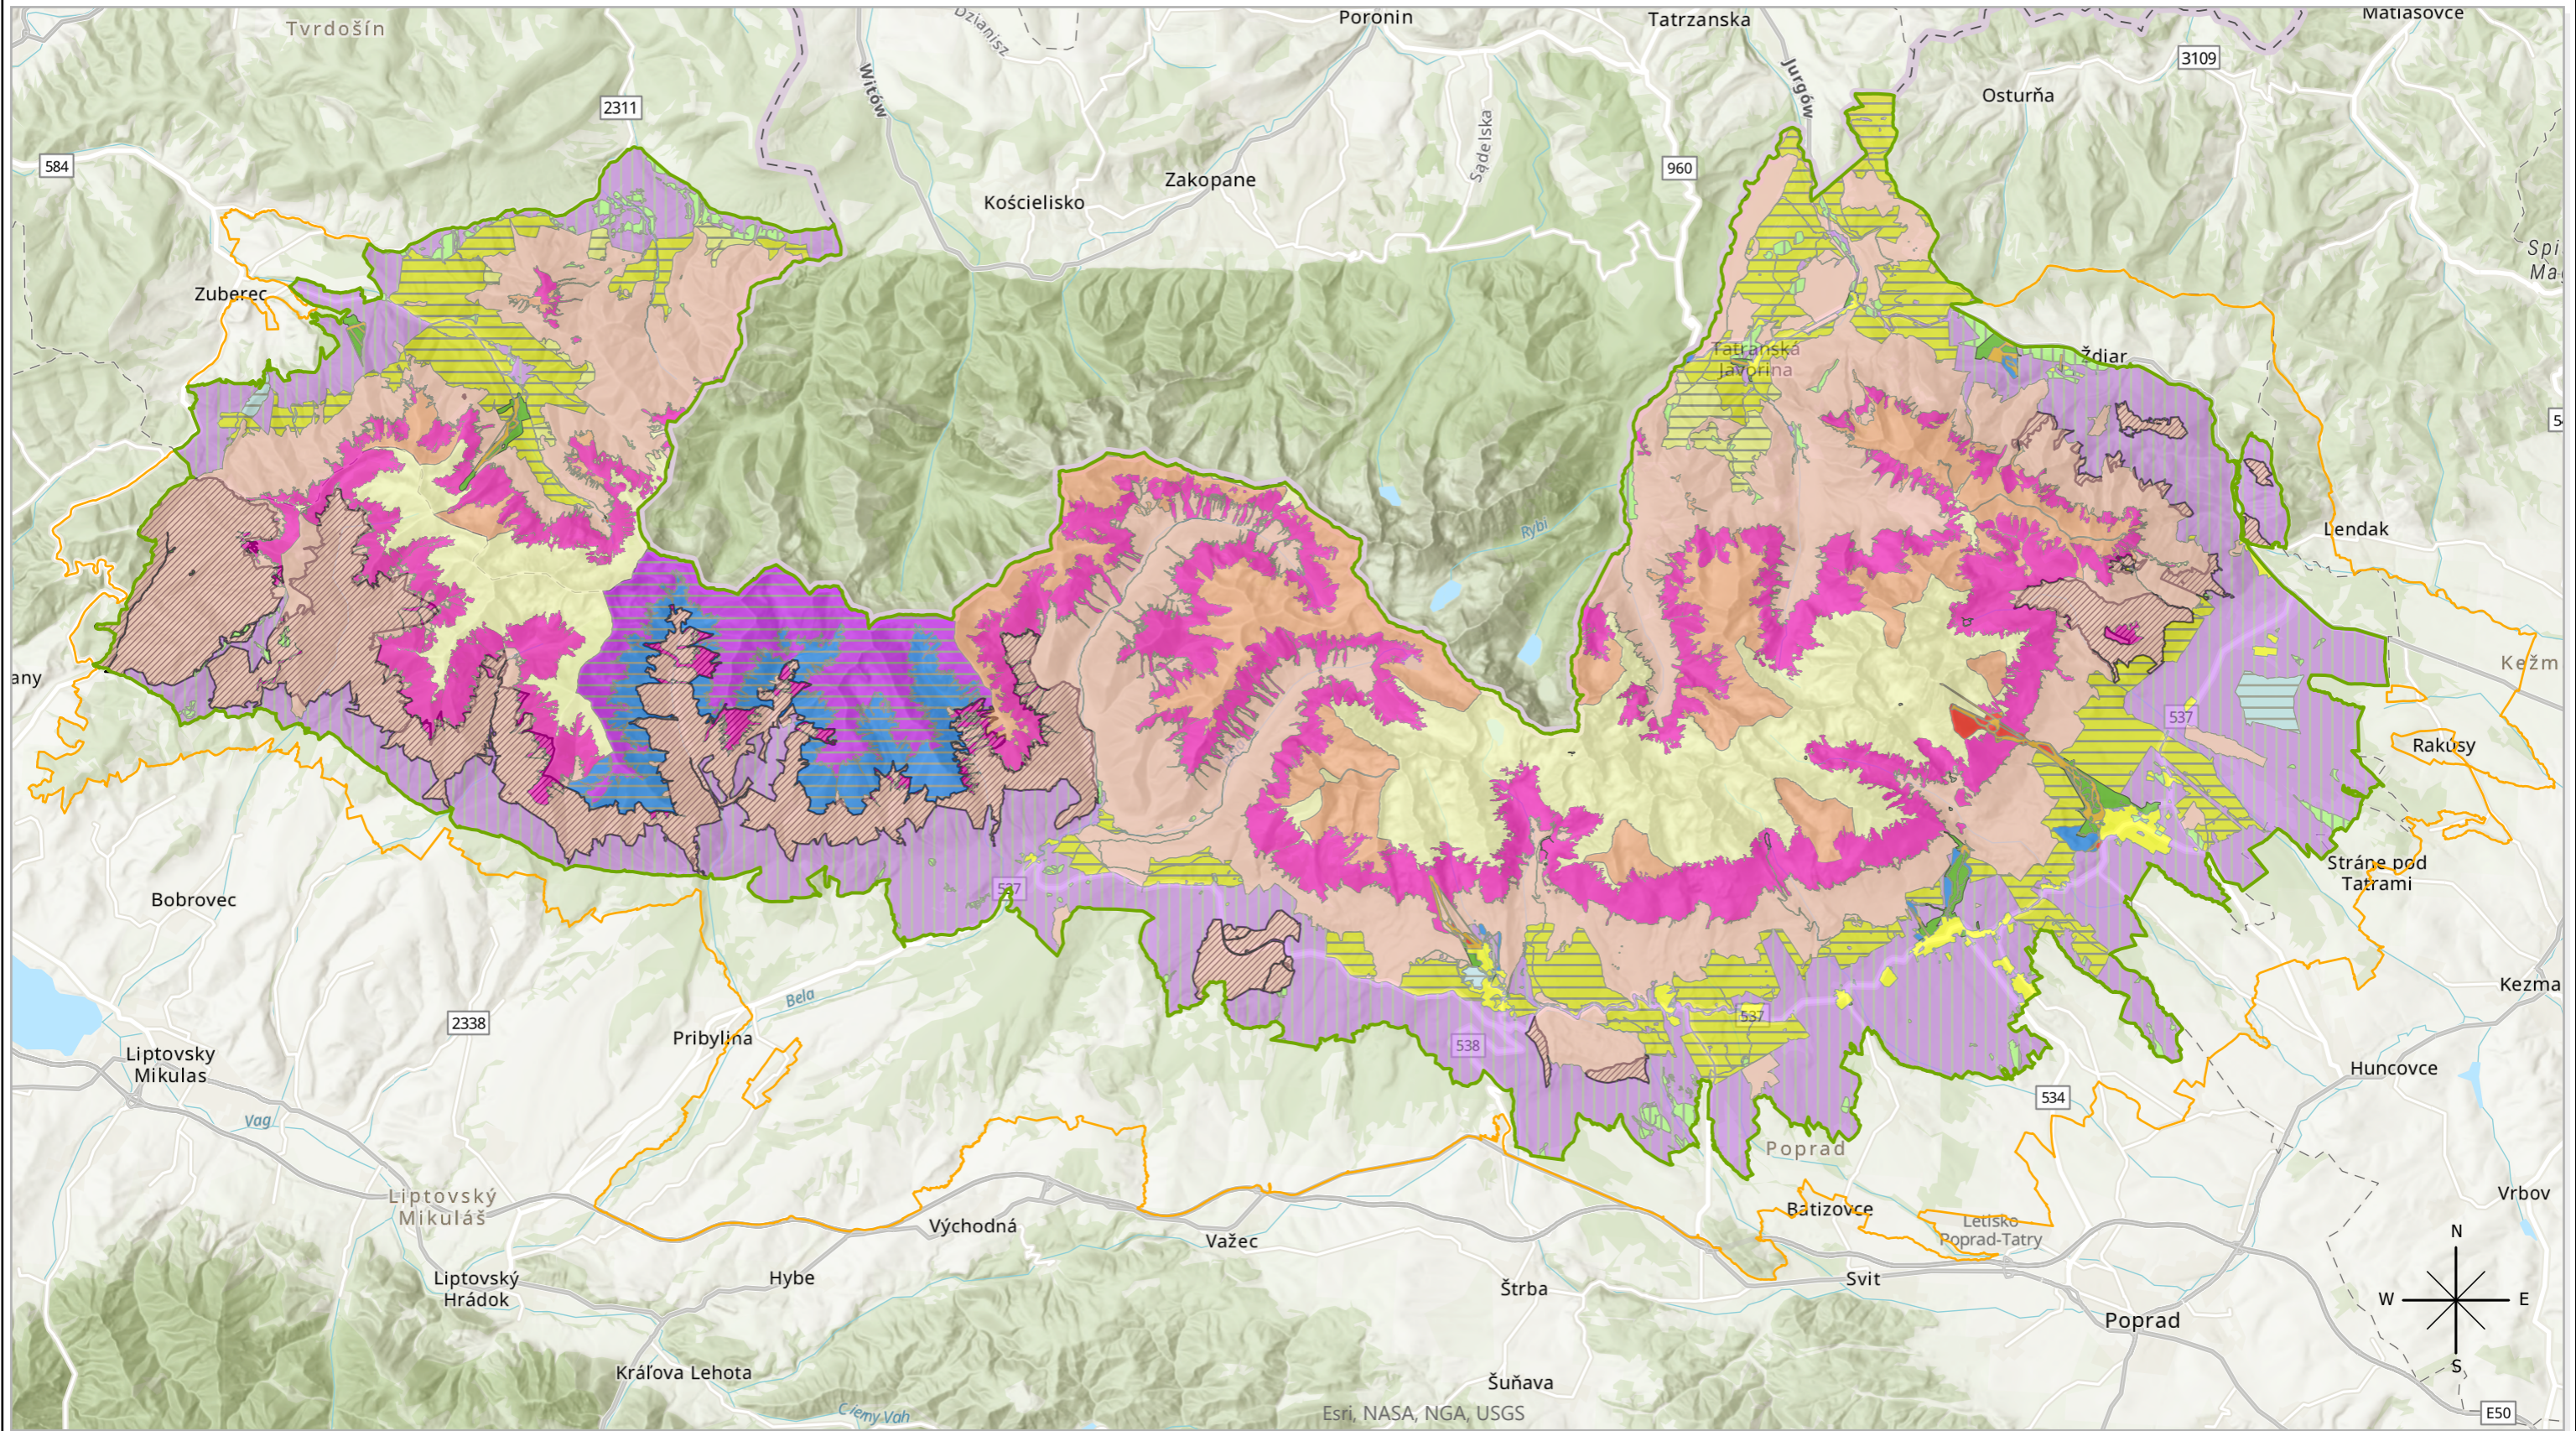

7.3.2 Mapa ekologicko-funkčných priestorov

Legenda

- | | | | | | | |
|------------------------|------|------|------|-------|-------|----|
| Územie TANAP-u | EFP1 | EFP4 | EFP6 | EFP9 | EFP11 | D1 |
| Ochranné pásmo TANAP-u | EFP2 | EFP5 | EFP7 | EFP10 | EFP12 | D2 |
| | EFP3 | A2 | EFP8 | B3 | C2 | |

Tematické spracovanie © Správa TANAP-u, 2026