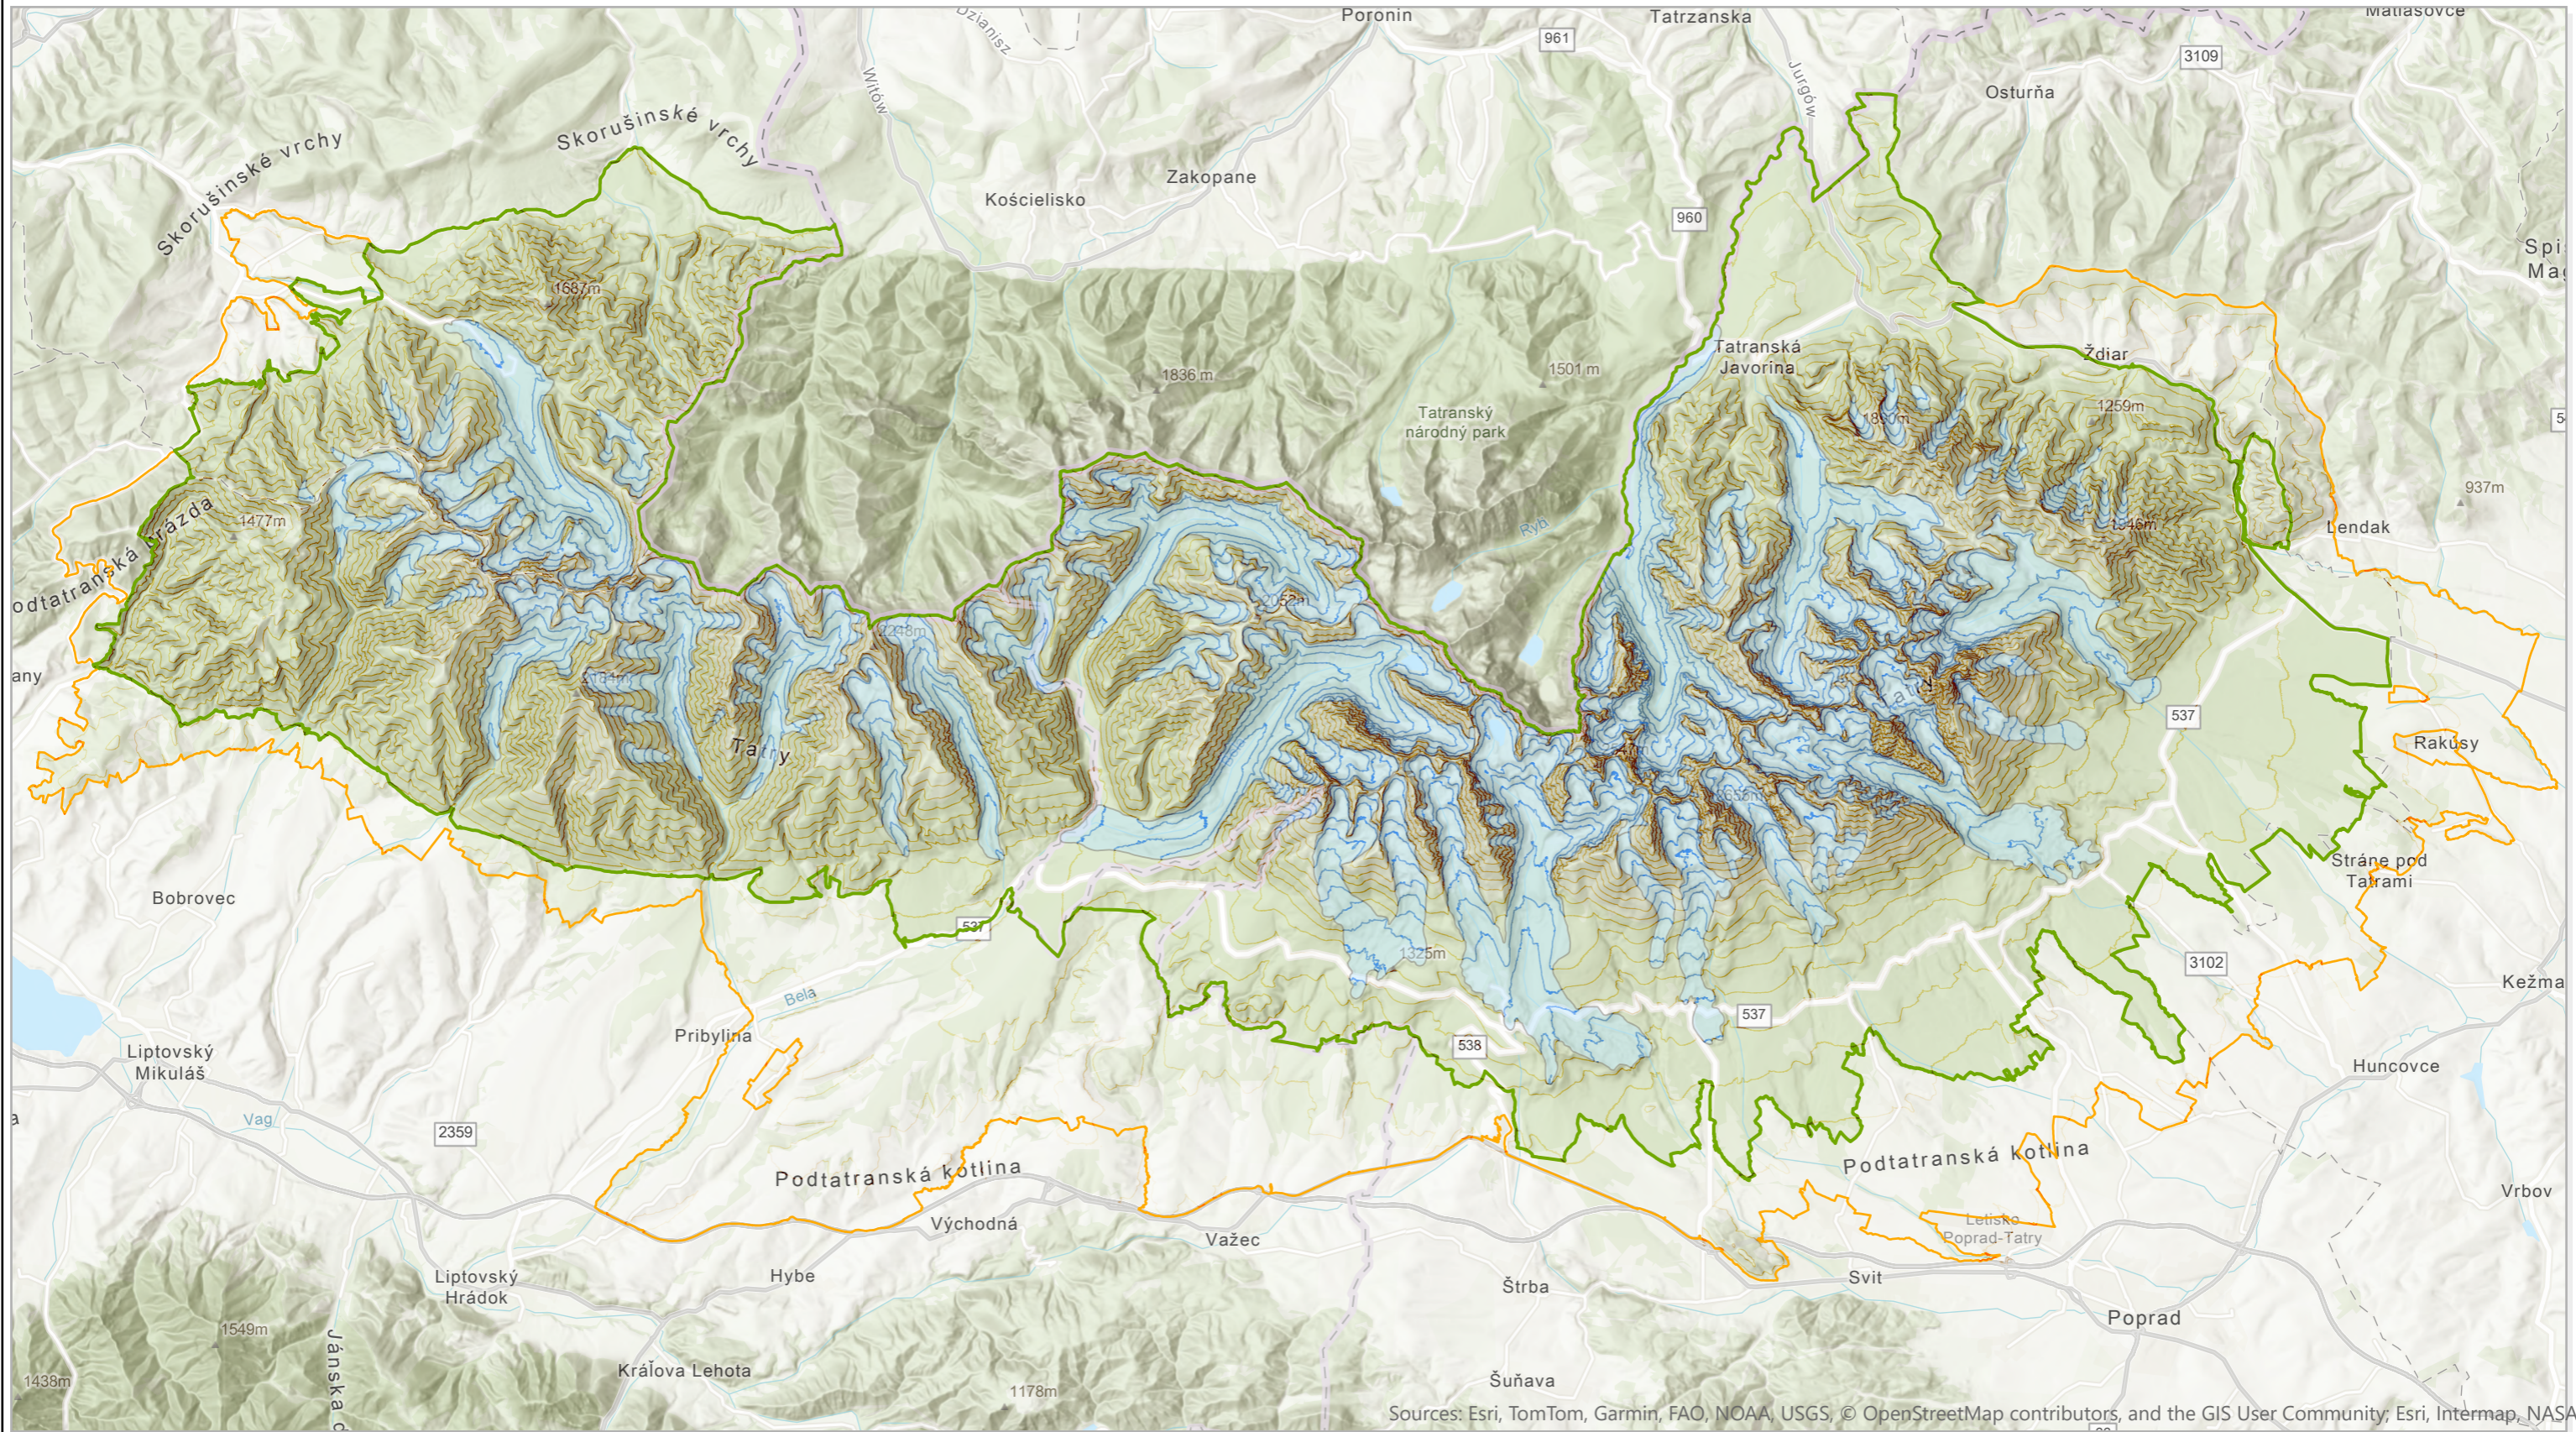

7.4.6 Predmety ochrany: Významné abiotické prvky - ľadovcové doliny a morény

Sources: Esri, TomTom, Garmin, FAO, NOAA, USGS, © OpenStreetMap contributors, and the GIS User Community; Esri, Intermap, NASA, NGA

Tematické spracovanie © Správa TANAP-u, 2026

Legenda

Územie TANAP-u

Ľadovcové doliny a morény

Ochranné pásmo TANAP-u