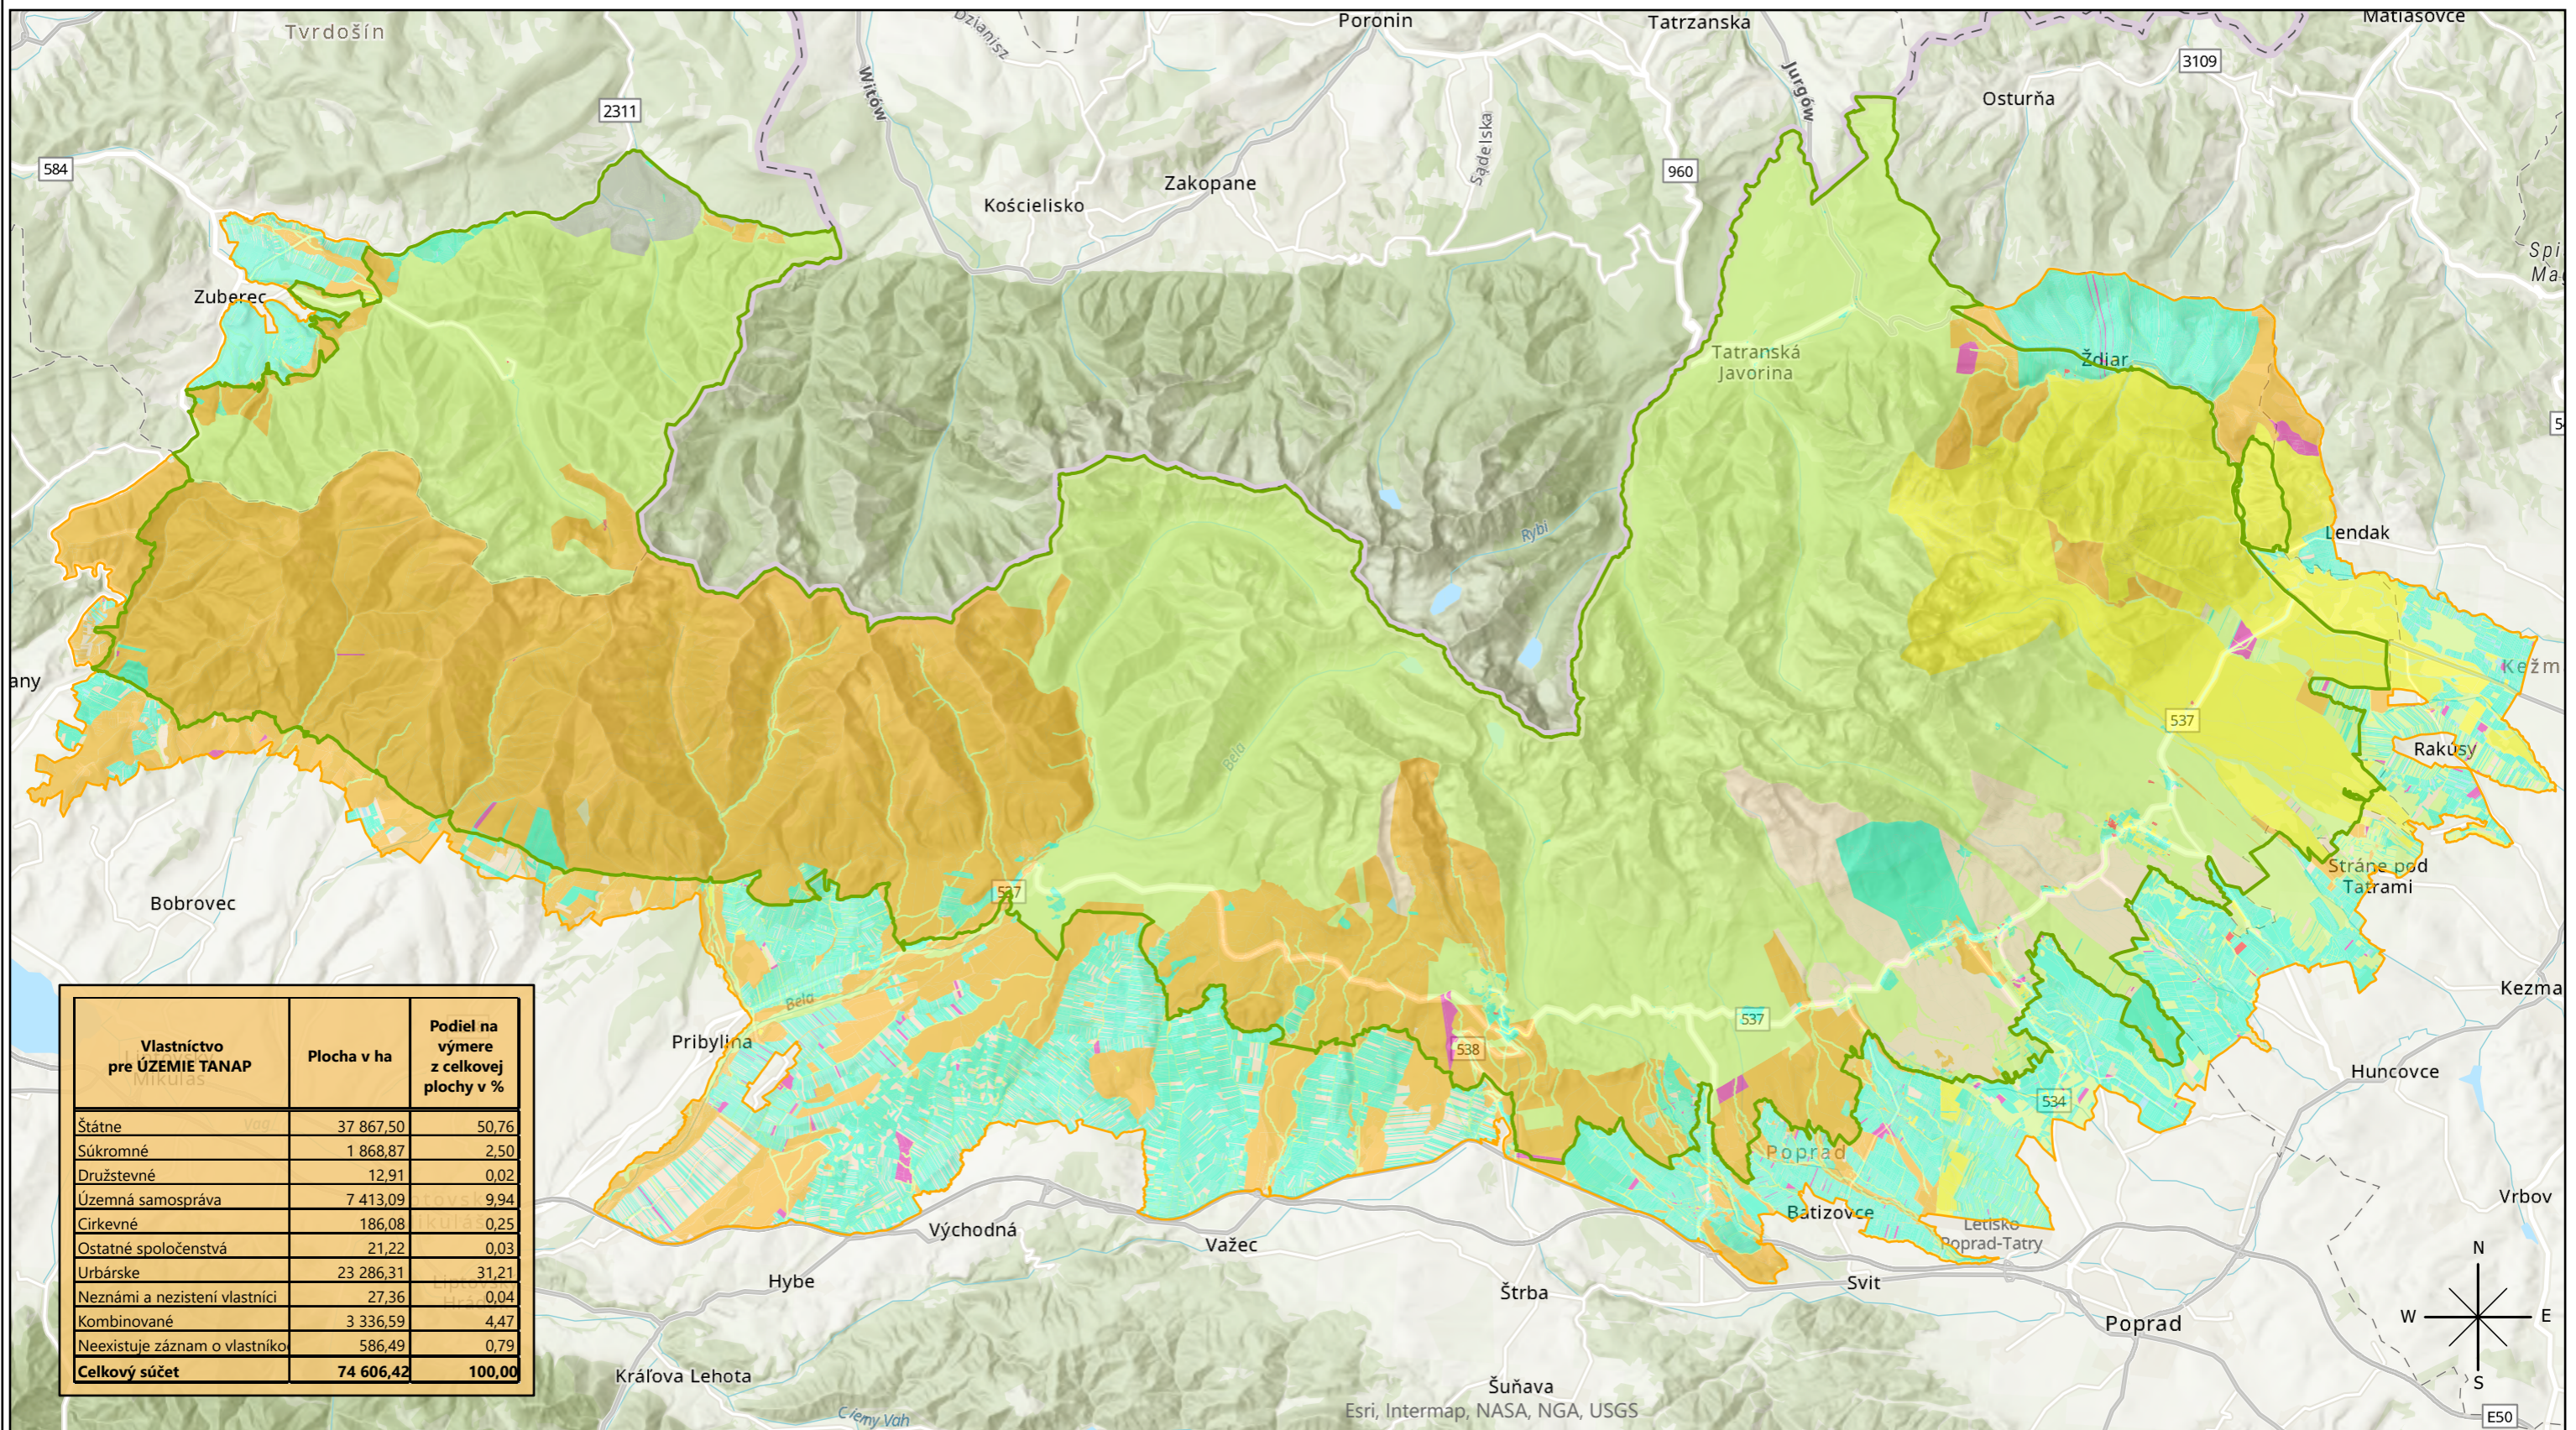

## 7.6 Mapa pozemkov podľa foriem vlastníctva vrátane prehľadu vlastníctva a podielu na výmere chráneného územia

### Legenda

- ▬ Územie TANAP-u
- ▬ Ochranné pásmo TANAP-u
- Typ vlastníctva
- Štátne
- Súkromné
- Družstevné
- Územná samospráva
- Cirkevné
- Ostatné spoločenstvá
- Urbárske
- Neznámi a nezistení vlastníci
- Kombinované
- Neexistuje záznam o vlastníkoch