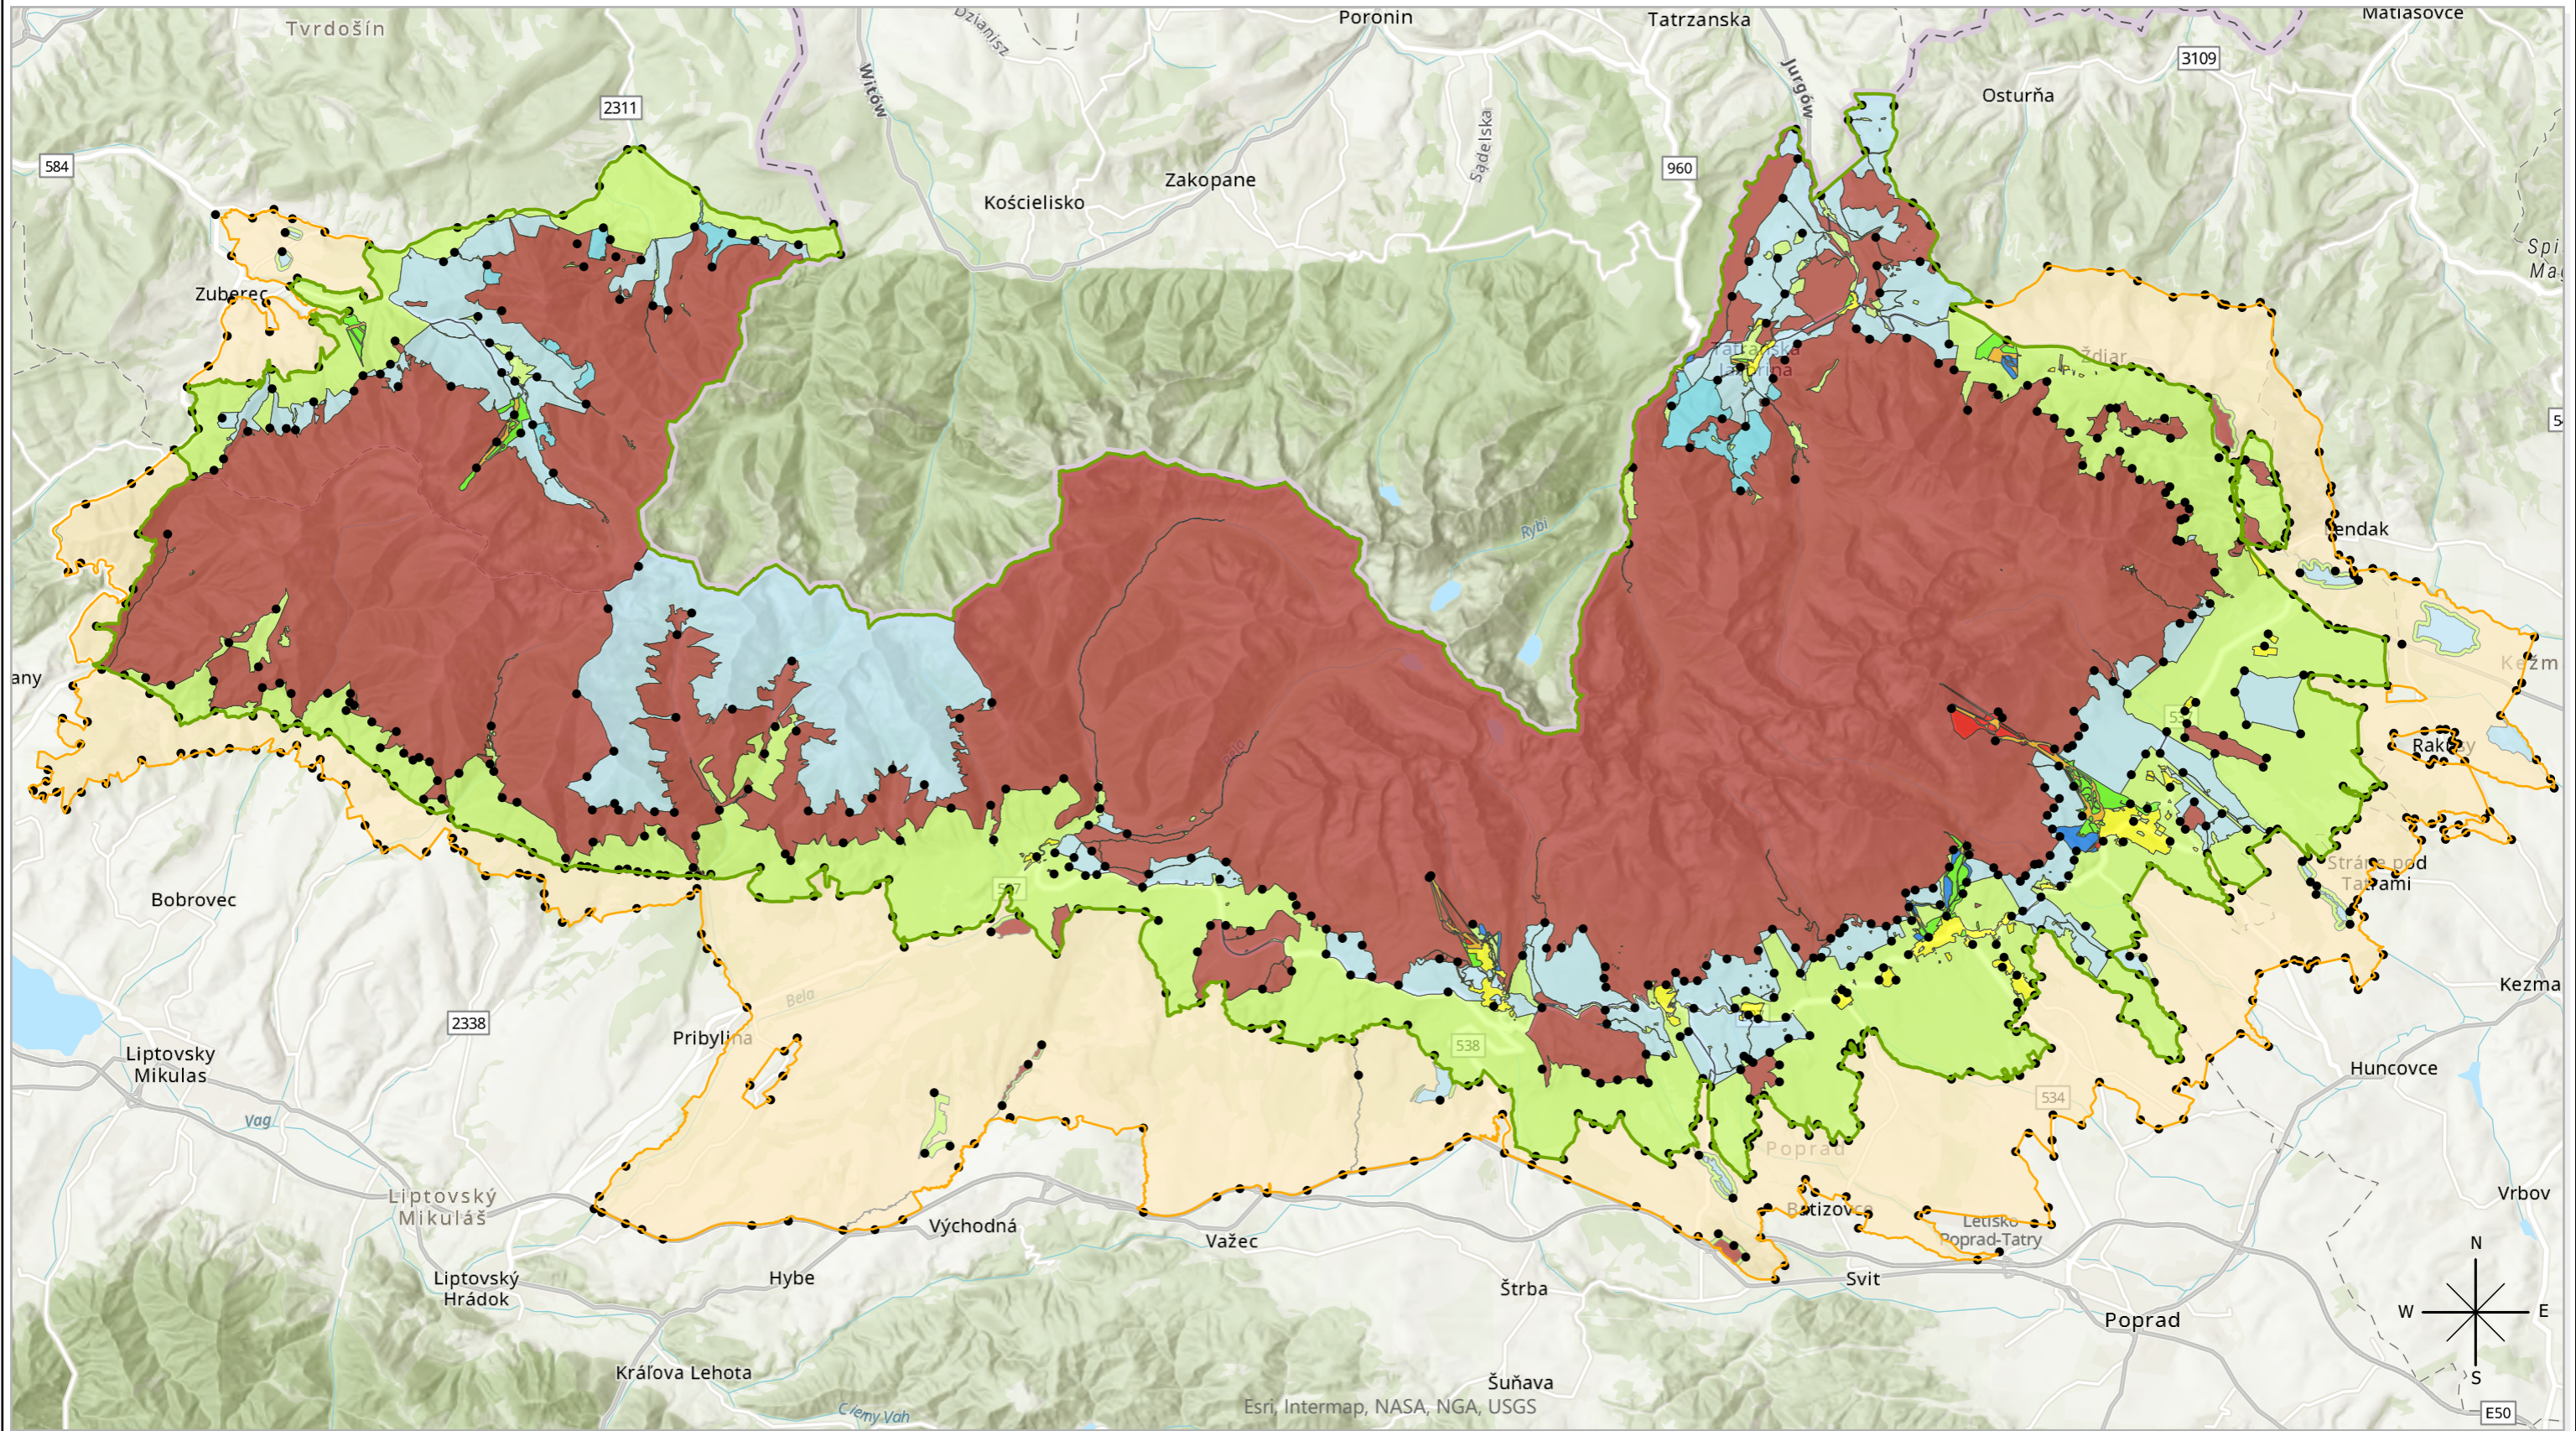

7.7 Mapa technického vybavenia

Legenda

- Miesta označenia hraníc TANAP-u, OP a zón
- ▭ Územie TANAP-u
- ▭ Ochranné pásmo TANAP-u

Územie TANAP

- | | | |
|------|------|------|
| ▭ A1 | ▭ B2 | ▭ C2 |
| ▭ A2 | ▭ B3 | ▭ D1 |
| ▭ B1 | ▭ C1 | ▭ D2 |

Ochranné pásmo TANAP

- | |
|-------------------------------------|
| ▭ Ochranné pásmo (5.stupeň ochrany) |
| ▭ Ochranné pásmo (4.stupeň ochrany) |
| ▭ Ochranné pásmo (3.stupeň ochrany) |
| ▭ Ochranné pásmo (2.stupeň ochrany) |

Tematické spracovanie © Správa TANAP-u, 2026