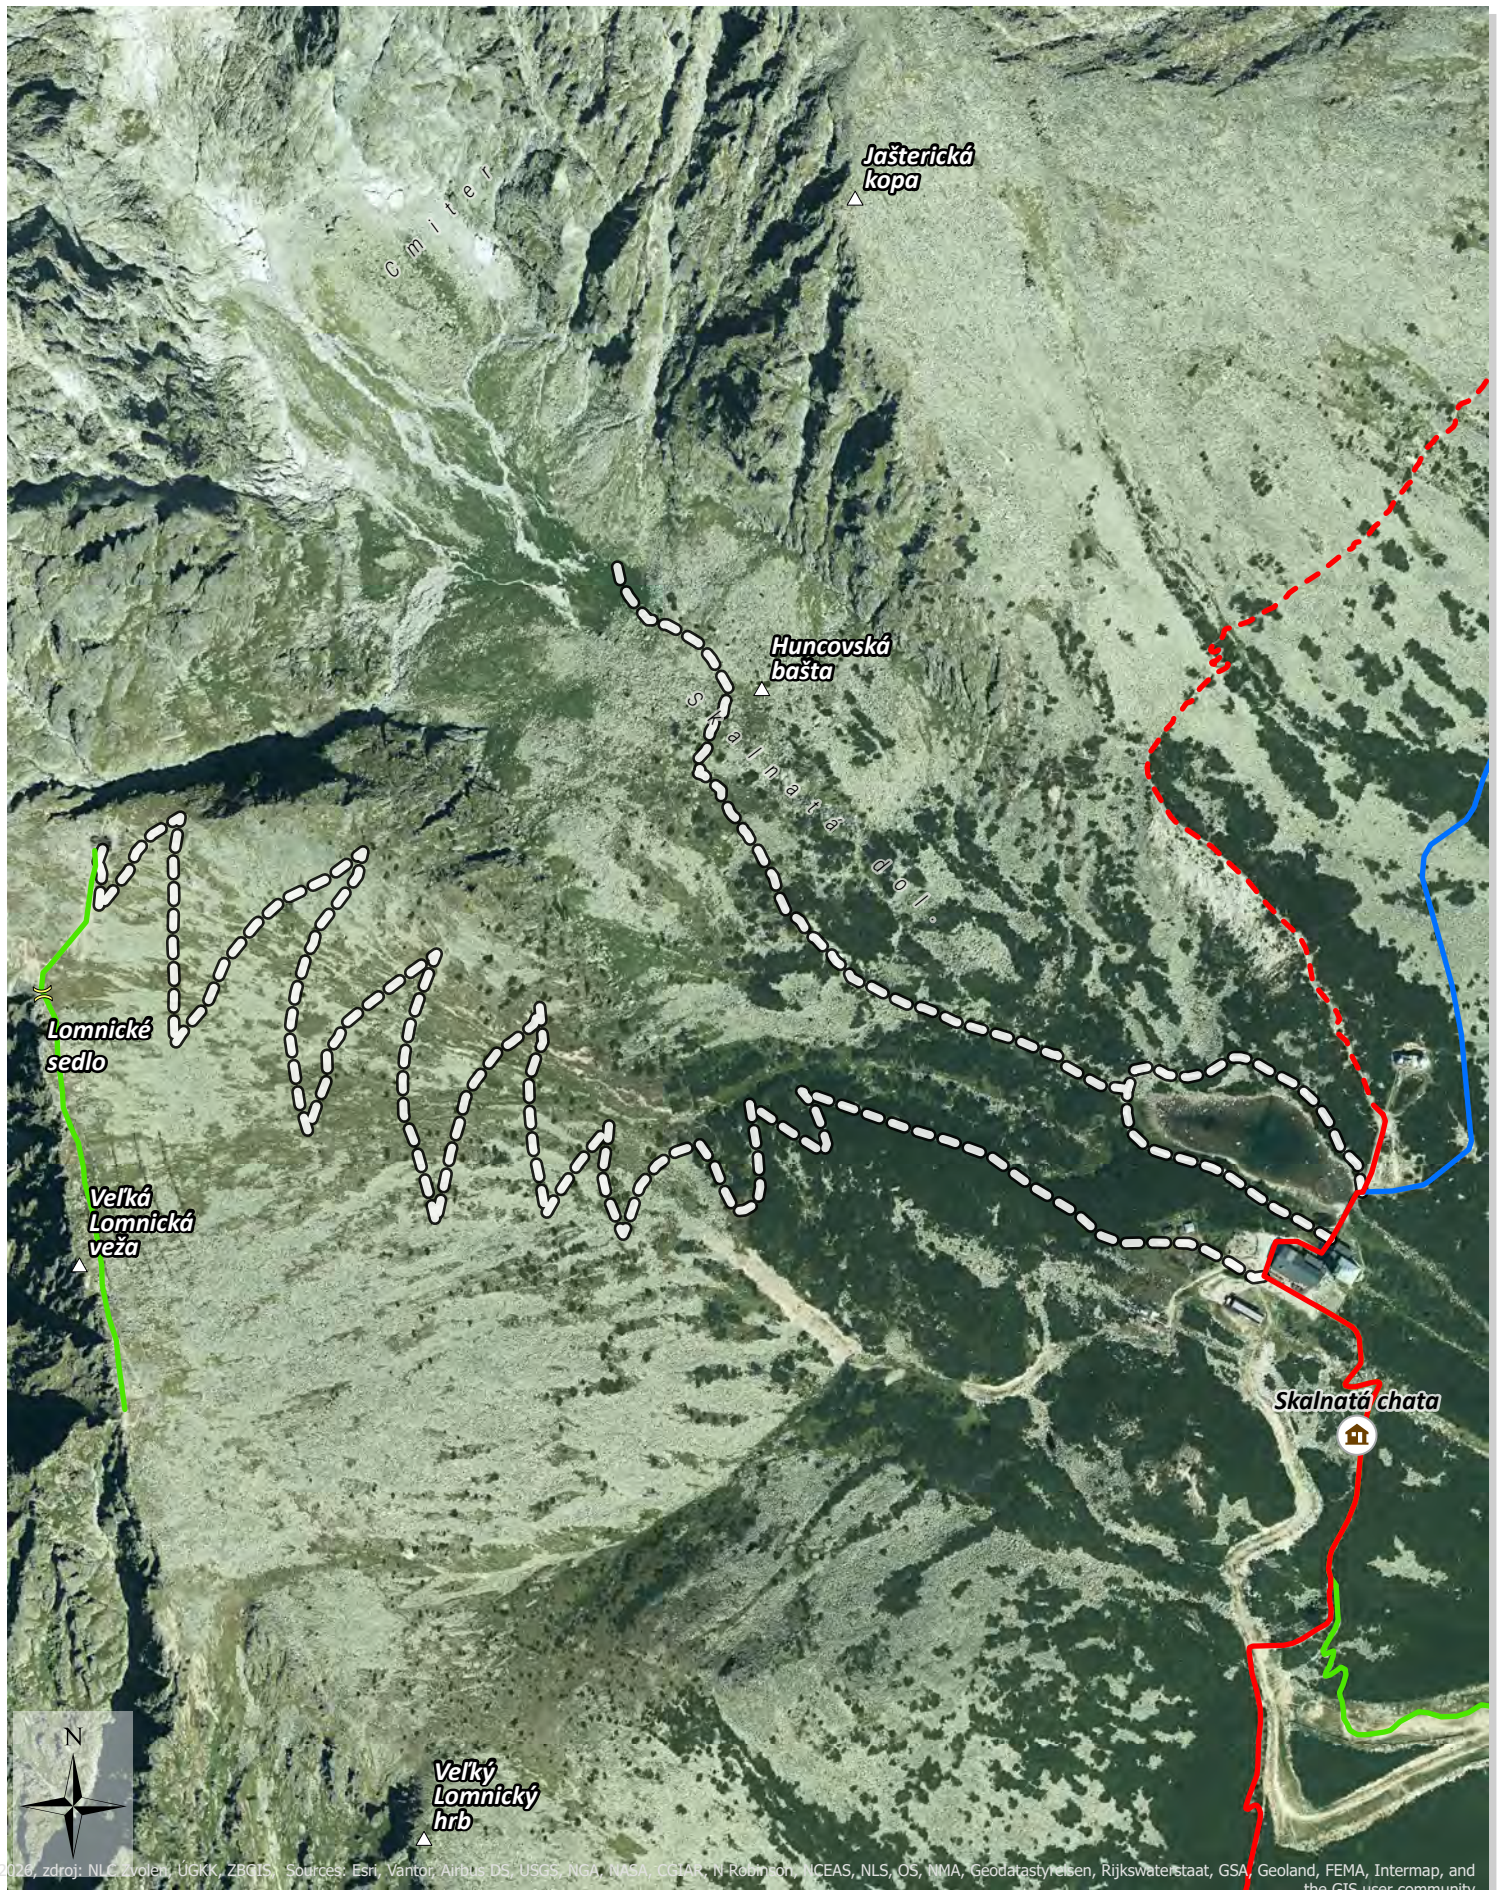

Príloha č. 4: Skalnatá dolina

Mierka: 1:7 000

Vyhradené miesto pre sprievodcov

○○○○ 1. jún - 15. apríl

TZCH

sezónna uzávera

Vysokohorská chata

Štíty

Sedlá