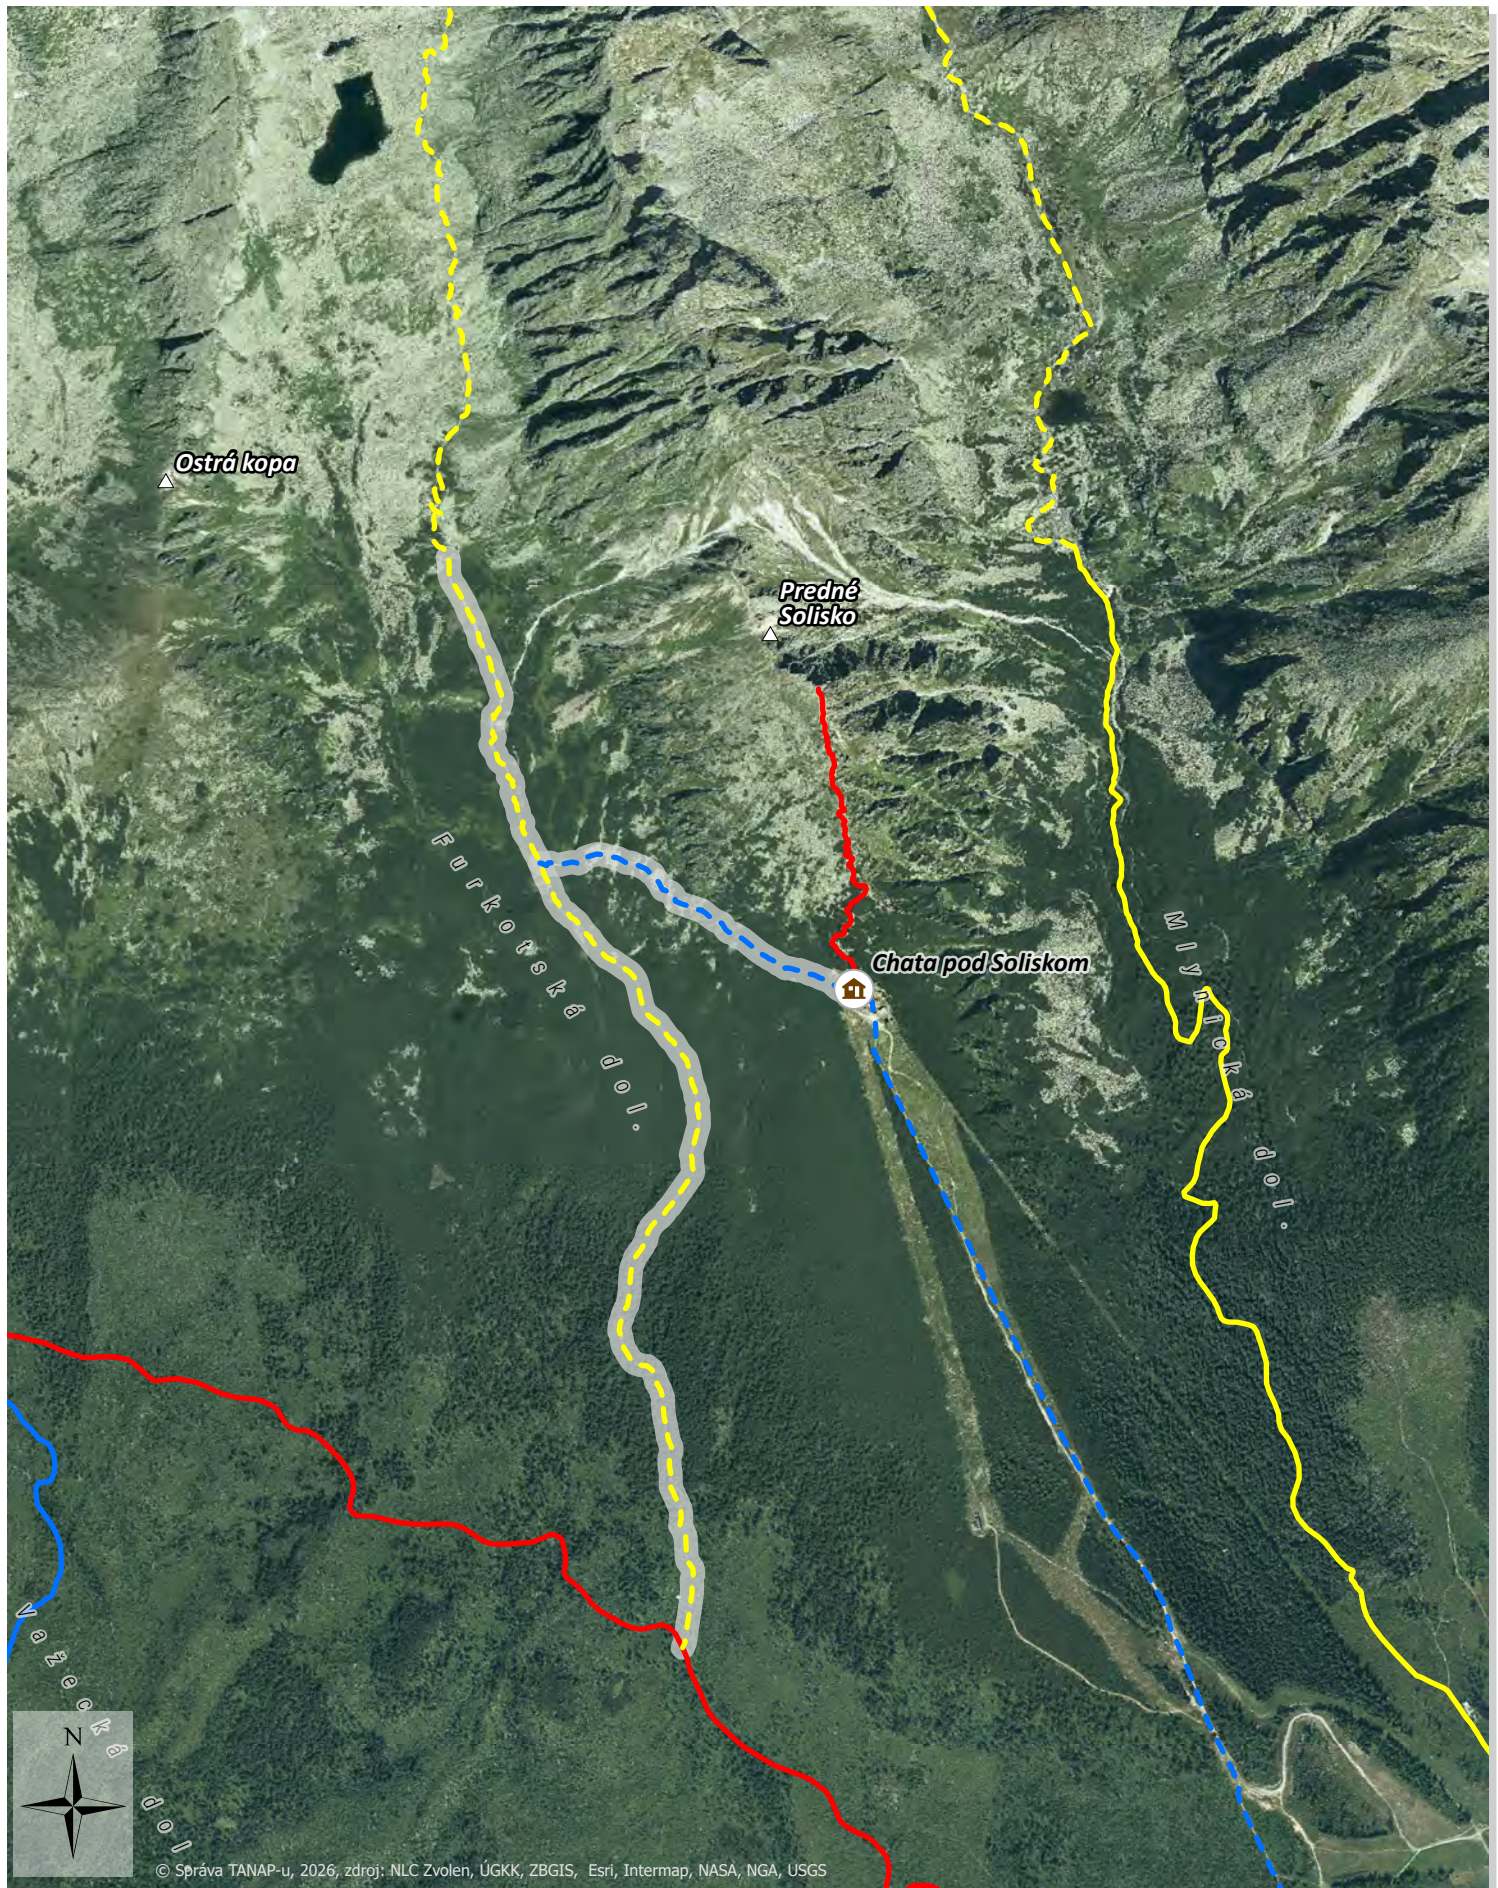

Príloha č. 9: Furkotská dolina

Mierka: 1:15 000

Vyhradené miesto pre sprievodcov TZCH

1. nov. - 15. apríl

sezónna uzávera

Vysokohorská chata

Štíty